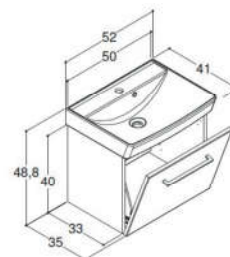

Kuva ylhäältä.

3D-kuva on viitteellinen luonnos tyyppikylpyhuone 6:sta. Osa huoneistoista peilikuvana.

Kuva ylhäältä.

KALUSTEET JA VALAISIN

MINI PEILIKAAPPI 50 CM, IP44

MINI ALLASKAAPPI
KIPPIOVELLA JA CAPPELLA
POSLIINIALTAALLA 52 CM