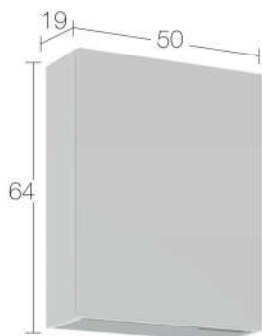

Kuva ylhäältä.

3D-kuva on viitteellinen luonnos tyyppikylpyhuone 4:sta. Osa huoneistoista peilikuvana.

Kuva ylhäältä.

3D-kuva on viitteellinen luonnos tyyppikylpyhuone 5:sta. Osa huoneistoista peilikuvana.

Kuva ylhäältä.

3D-kuva on viitteellinen luonnos tyyppikylpyhuone 6:sta. Osa huoneistoista peilikuvana.

Kuva ylhäältä.

KALUSTEET JA VALAISIN

MINI PEILIKAAPPI 50 CM, IP44

MINI ALLASKAAPPI
KIPPIOVELLA JA CAPPELLA
POSLIINIALTAALLA 52 CM