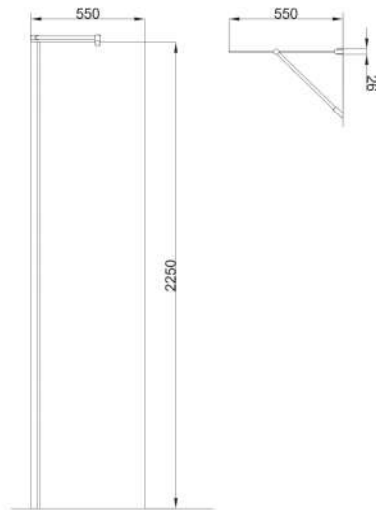

KYLPYHUONETARVIKKEET

LG44241300200
ATENA WC-PAPERITELINE
KROMI

LG44261300200
ATENA KAKSOISPYYHEKOUKKU
KROMI

SUIHKUSEINÄ

RUBY SUIHKUSEINÄ MATTA-HOPEA/KIRKAS LASI, KORKEUS 2250 MM, SIS. KULMATUKI

Seinän koko*: **Tuotekoodi:**